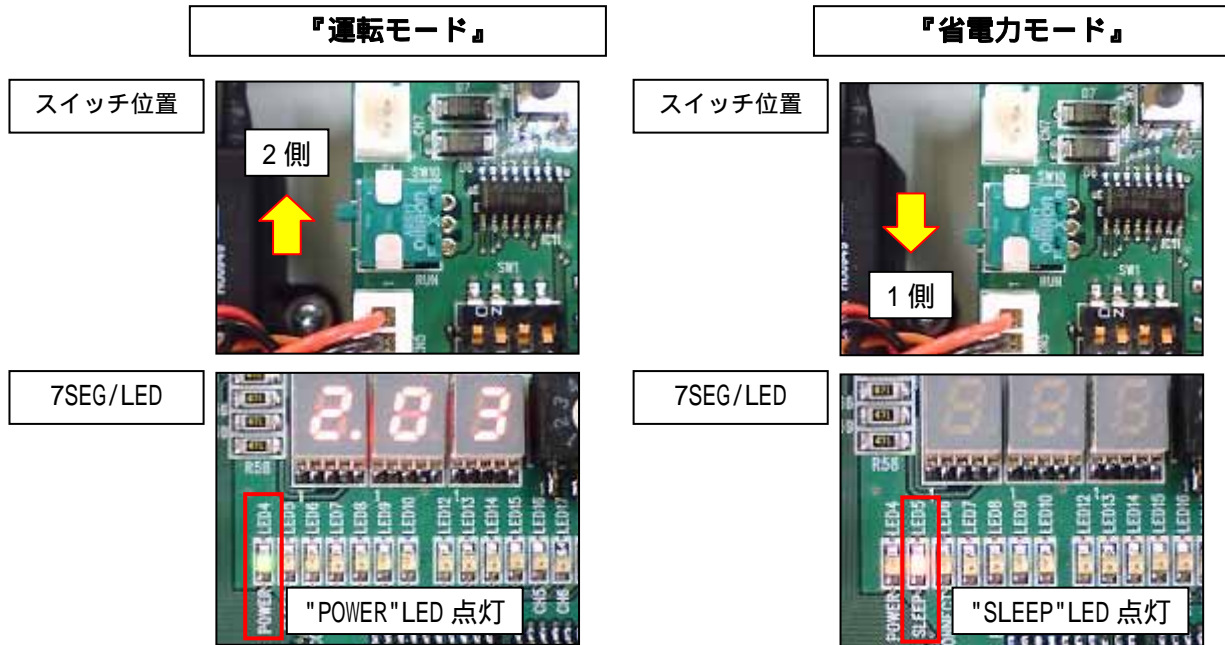

### 3. 『省電力モード』をご利用いただくには

省電力モードをご利用いただくためには、下記の作業を行っていただく必要があります。

Link Box -L のメイン基板上にあるモード切り替えスイッチを「省電力モード」に設定する。  
制御アプリケーションに、"PowerControl"コマンドの送信機能を追加する。

注意1: 電源管理コマンドの詳細については「Link Box -L コマンドリファレンス」を参照してください。

注意2: 省電力になるのは待機状態のときのみです。システム運用時(機器の点灯時)の消費電力は通常時と変わりません。

注意3: 待機状態では、制御 PC と Link Box -L のソケット接続は維持されますが接続機器への電力供給は行いません。

このため運転状態に復帰してもアンサーキット等の機器は初期化されており、以前の状態を記憶していません。

注意4: 運転状態への復旧直後は、必ず初期化コマンド"InitAK"、"#InitAK"を送信し、接続機器を初期化してください。

#### 4 . Link Box -Lの動作モードの切り替え方

Link Box -Lの蓋開閉用ハンドルを操作して蓋を開けます。

メイン基板上にある『動作モード切り替えスイッチ』を操作して、『省電力モード』に切り替えます(主電源スイッチがONの状態でも切り替え可能です)。

主電源投入直後の各LED表示状態

| LED名称        | 運転状態        | 待機状態        |
|--------------|-------------|-------------|
| インジケータランプ    | 緑 点灯 / 赤 消灯 | 緑 点滅 / 赤 消灯 |
| 外部7セグメント(2桁) | バージョン表示     | 消灯          |
| 内部7セグメント(3桁) | バージョン表示     | 消灯          |
| 『POWER』LED   | 緑点灯         | 消灯          |
| 『SLEEP』LED   | 消灯          | 橙点灯         |